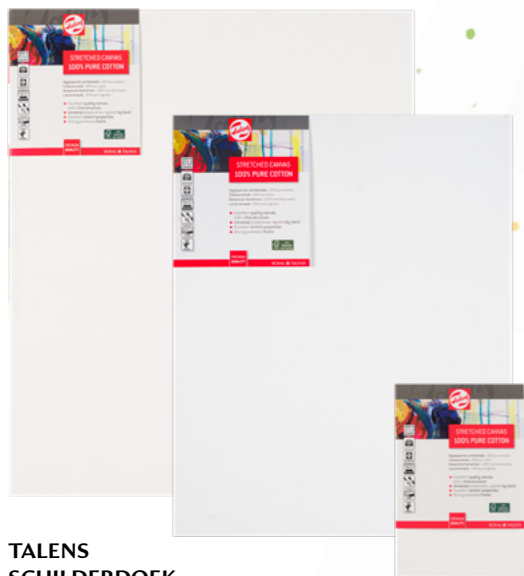

21.55
13.95

TALENS AFSCHEURPALET
Altijd een schoon schilderspalet, 36 vellen, geschikt voor olie-, acryl-, aquarel- en plakkaatverf. 25 x 35 cm.

14.65
11.50

TALENS SCHILDERPASTA
Niet vergelend, verhoogt de transparantie van olieverf en voorkomt schroeien van dikke verflagen. Tube 60 ml.

10.07
7.95

TALENS SPIJTBUSSEN
Bescherm je werkstukken. Keuze uit Schilderijvernis (glans of mat), Retoucheervernis, Fixatief universeel en Protecting spray. Spuitbus 400 ml.

PER STUK
17.49
13.95

TALENS CANVAS BOARD
Premium kwaliteit, 320 g/m², 100% katoen, universeel geprepareerd, geschikt voor acrylverf en alle soorten olieverf.
20 x 20 cm 2.03 **1.65**
24 x 30 cm 3.74 **2.50**
30 x 40 cm 4.02 **3.25**

VANAF
2.03
1.65

TALENS TAFELEZEL ELBA
Geolied beukenhout, max. doekhoogte: 67 cm, gewicht: 0.5 kg, grondoppervlak: 31 x 39 cm.

23.40
18.95

MABEF M13 DRIEPOOTEZEL
Geolied beukenhout, max. doekhoogte: 125 cm, gewicht: 5.5 kg, totale hoogte: 165-230 cm.

124.04
99.50

TALENS SCHILDERDOEK
Premium kwaliteit, 300 g/m², 100% katoen, FSC, universeel geprepareerd, geschikt voor acrylverf en alle soorten olieverf.
18 x 24 cm 5.69 **4.50**
40 x 50 cm 11.84 **9.50**
50 x 60 cm 16.58 **13.25**